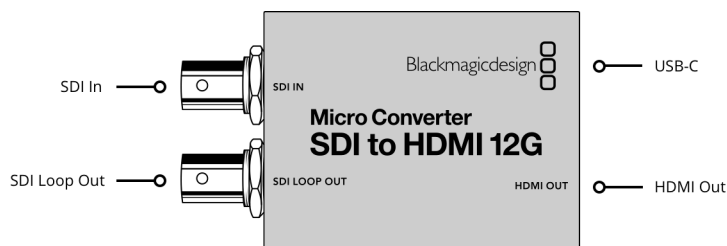

Micro Converter SDI to HDMI 12G

世界最小、12G-SDIからHDMIへの放送品質コンバーター！Blackmagic Micro Converter SDI to HDMI 12Gは、小型の放送品質ビデオコンバーター。プロ仕様のモニタリングに特化したデザインです。33ポイントの3D LUTで、あらゆるモニター、プロジェクター、テレビのカラーキャリブレーションを実行できます。Micro Converterは、フルサイズのHDMIおよびプロ仕様の12G-SDIインターフェースを搭載しており、4K DCI 24/47.95/48を含むあらゆるNTSC、PAL、720p、1080p、1080PsF、1080i、2160pレートを扱えます。テレビや携帯の充電器から、USB経由で給電することも可能です！

¥23,980 (税込価格)

接続

SDIビデオ入力
1

SDIレート
270Mb、1.5G、3G、6G、12G。

アップデート、コンフィギュレーション、給電
USBタイプC

SDIビデオ出力
ループ出力 x1

対応マルチレート
SD、HD、2K、Ultra HD、4Kを自動検出

HDMI2.0ビデオ出力
タイプA x1