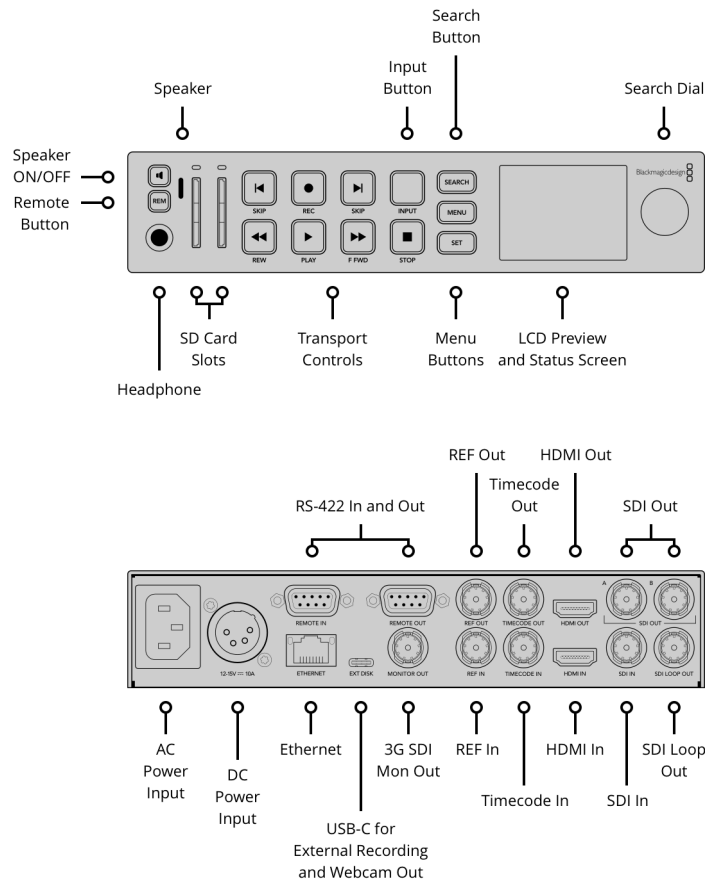

HyperDeck Studio HD Plus

HyperDeck Studio HD PlusはMiniモデルの全機能に加え、サイズが大きいため、より多くのコントロールと接続を搭載。このモデルは6G-SDIに対応しているため、30fpsのUltra HDまでのProRes収録・再生が可能で、SDIループ出力とHDRもサポートしています。2つの6G-SDI出力では、1080p60までのフィル&キーの再生にも対応。HDMI入力とオーバーレイに対応した専用の3G-SDIモニタリング出力も搭載しています。フロントパネルでボタンを押すと、専用のRS-422リモート出力に送信されます。また、DC電源は放送スタイルのXLRコネクタを採用。フロントパネルには、トランスポートコントロールボタン、ヘッドフォンソケット、スピーカーを搭載しています。

¥101,800 (税込価格)

接続

SDIビデオ入力 1	オーディオ出力 6.35mmヘッドフォンジャック x1	HDMIオーディオ出力 8chのエンベデッドオーディオ
SDIビデオ出力 2	スクリーン 2.2インチLCD	リモートコントロール RS-422入力 x1、RS-422出力 x1
SDIモニタリング出力 1	タイムコード接続 BNC入力 x1、BNC出力 x1、	レコーダーコンフィギュレーション ユーザーインターフェースまたは Blackmagic HyperDeck Ethernet Protocol経由
SDIレート 270Mb、1.5G、3G、6G。	リファレンス接続 BNC入力 x1、BNC出力 x1、 3値シンクまたはブラックバースト	イーサネット 1Gb/s
HDMI 2.0ビデオ入力 1	SDIオーディオ入力 16chのエンベデッドオーディオ	コンピューターインターフェース USBタイプC 3.0 x1 (最大5Gb/s) 外付 けドライブ収録、ウェブカム出力、ソ フトウェア設定およびアップデート用
HDMI2.0ビデオ出力 1	SDIオーディオ出力 16chのエンベデッドオーディオ	
内蔵スピーカー モノ	HDMIオーディオ入力 8chのエンベデッドオーディオ	