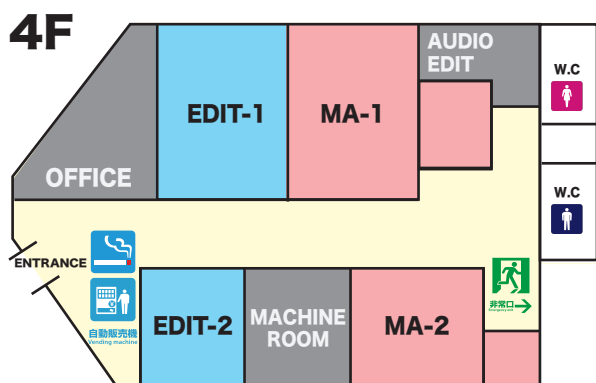

ACCESS MAP

- 都営大江戸線 「赤羽橋駅」 赤羽橋口より 徒歩2分
- 都営三田線 「芝公園」 A2出口より 徒歩5分

株式会社ジーリンクスタジオ

〒105-0014 東京都港区芝 3-12-1 いちご芝公園ビル 4F/5F

TEL 03-3769-8551

FAX 03-3769-8556

URL <http://www.glink.co.jp>