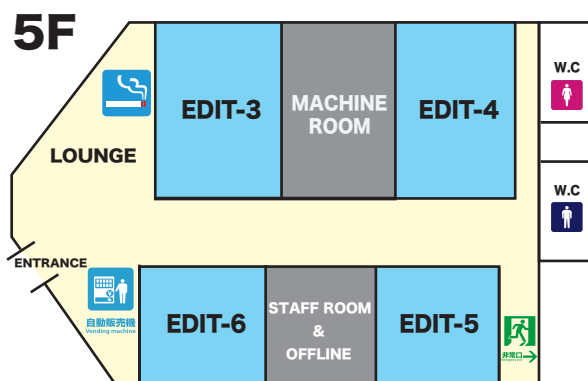

ACCESS MAP

- 都営大江戸線 「赤羽橋駅」 赤羽橋口より 徒歩2分
- 都営三田線 「芝公園」 A2出口より 徒歩5分

株式会社ジーリンクスタジオ

〒105-0014 東京都港区芝 3-12-1 いちご芝公園ビル 4F/5F

TEL 03-3769-8551

FAX 03-3769-8556

URL <http://www.glink.co.jp>