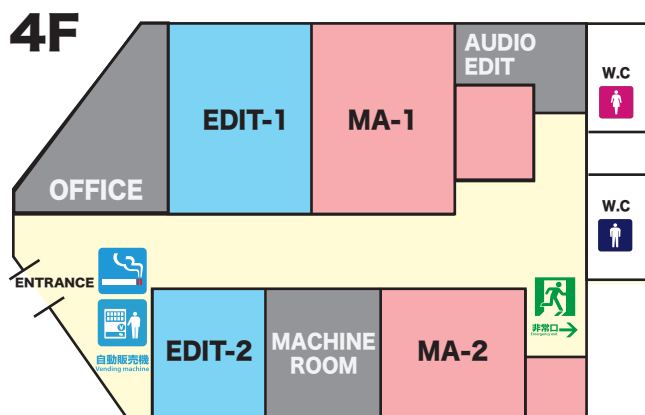

ACCESS MAP

- 都営大江戸線 「赤羽橋駅」 赤羽橋口より 徒歩2分
- 都営三田線 「芝公園」 A2出口より 徒歩5分

GLink Studio

株式会社ジーリンクスタジオ

〒105-0014 東京都港区芝 3-12-1 いちご芝公園ビル 4F/5F

TEL 03-3769-8551

FAX 03-3769-8556

URL <http://www.glink.co.jp>