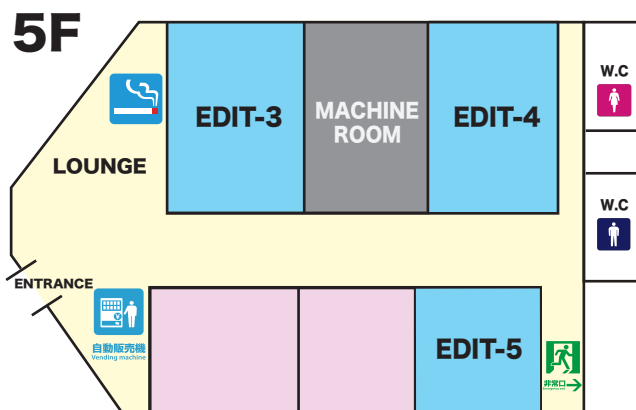

ACCESS MAP

- 都営大江戸線 「赤羽橋駅」 赤羽橋口より 徒歩2分
- 都営三田線 「芝公園」 A2出口より 徒歩5分

GLink Studio

株式会社ジーリンクスタジオ

〒105-0014 東京都港区芝 3-12-1 いちご芝公園ビル 4F/5F

TEL 03-3769-8551

FAX 03-3769-8556

URL <http://www.glink.co.jp>